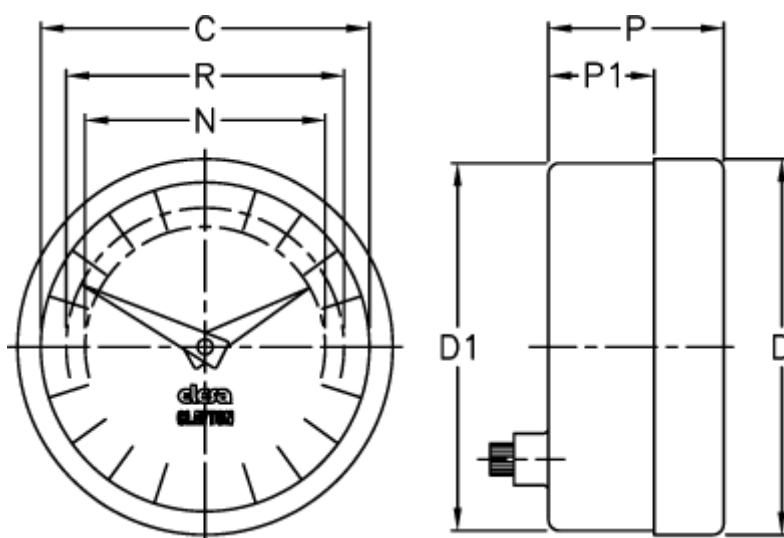

Varenummer: 2307074061
Beskrivelse: E+G Indikator
PA11-0024-D

Mål

C = 42
D = 49.8
d1 = 48.2
N = 30
P = 30
P1 = 23
R = 37